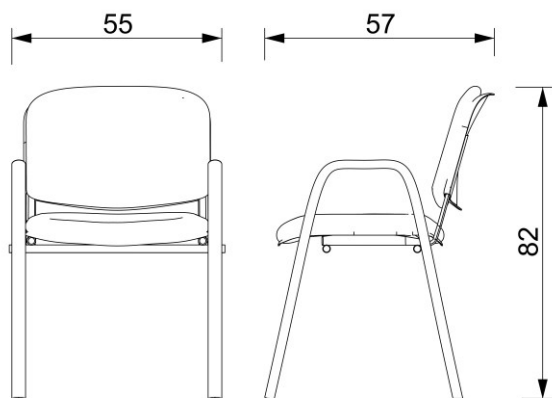

BM 650 R NET

SILLA PARA VISITANTE.

RESPALDO

CUERPO DE RESPALDO FABRICADO EN NYLON Y FIBRA DE VIDRIO TEXTURIZADO EN COLOR NEGRO. TAPIZADA EN MALLA FLEXIBLE

ASIENTO

ASIENTO FABRICADO EN MADERA DOMADA CON CAIDA EN CASCADA AL FRENTE, CON TAPA PLASTICA COLOR NEGRO EN LA PARTE DE ABAJO, ACOGINAMIENTO DE POLIURETANO FLEXIBLE TAPIZADO EN TELA.

BASE

ESTRUCTURA DE TUBO METALICO REFORZADO ELIPTICO, DE 20 X 40 MM, TERMINADO EN PINTURA COLOR NEGRO, CUENTA CON DESLIZADORES DE NYLON COLOR NEGRO EN CADA PATA.