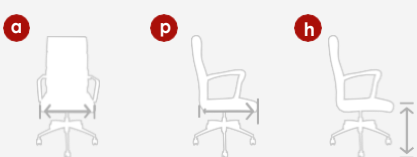

CARACTERÍSTICAS

- asiento y respaldo - Tapizado en tela
- patas - Estructura metálica acabo cromo

• colores ●

DIMENSIONES SILLA

54 cm

64 cm

72 cm

DIMENSIONES ASIENTO