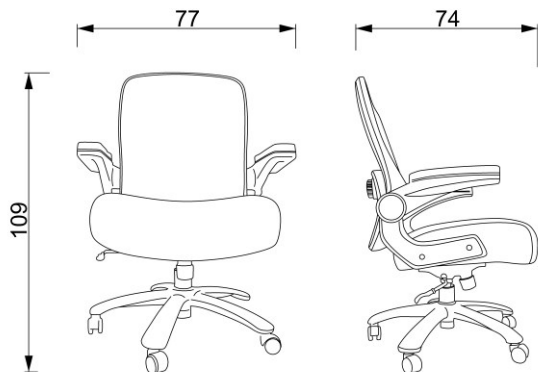

BM 2980

SILLON ESPECIAL "XL" DISEÑADO PARA PERSONAS CON PESO DE HASTA 180 KGS, CON BRAZOS ABATIBLES.

RESPALDO

RESPALDO FABRICADO DE POLIAMIDA REFORZADA COLOR NEGRO, TAPIZADO EN MALLA FABRICADA EN NYLON Y POLIESTER, CUENTA CON SOPORTE LUMBRAR ACOGINADO, CON AJUSTE DE PROFUNDIDAD PARA TENER UNA MAYOR COMODIDAD. MEDIDAS DE RESPALDO: 55 DE ANCHO X 67CM DE ALTO

ASIENTO

ASIENTO FABRICADO EN POLIURETANO INYECTADO INDEFORMABLE DE 60 KILOS DE DENSIDAD, CON CAIDA EN CASCADA AL FRENTE, CON UN GROSOR MAYOR AL CONVENCIONAL, TAPIZADO EN COLOR NEGRO. MEDIDAS DE ASIENTO: 61 CM DE ANCHO X 60 CM PROFUNDIDAD X 13 CM DE ALTO

PISTON

PISTON NEUMATICO PARA AJUSTE DE ALTURA, CLASE 4, FABRICADO EN ACERO INOXIDABLE REFORZADO.

BASE

BASE PENTAGONAL DE 29 PULGADAS FABRICADA EN ACERO REFORZADO TERMINACION EN CROMO.

RODAJAS

RODAJAS ESPECIALES DE 60 MM DE DIAMETRO, FABRICADAS EN NYLON REFORZADO, DISEÑADAS ESPECIFICAMENTE PARA SOPORTAR EL PESO DEL USUARIO.