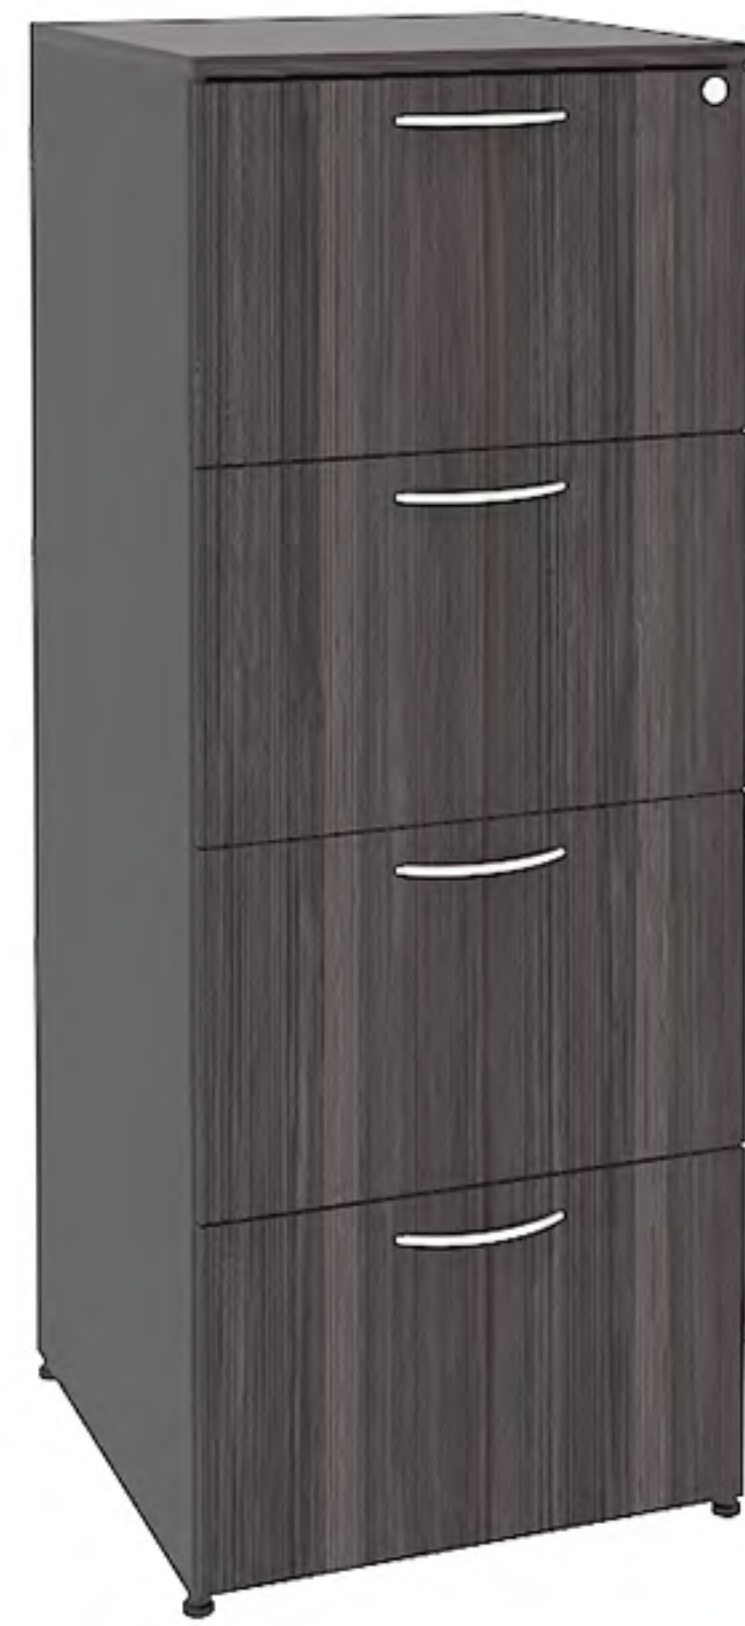

16AV-4
48x50x124cm
cal. 16mm