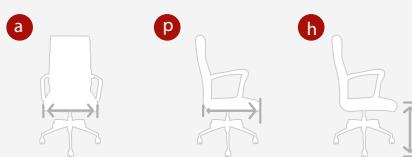

CARACTERÍSTICAS

- asiento y respaldo - Tapizado en tela
- patas - Estructura metálica acabo cromo

• colores ●

DIMENSIONES SILLA

54 cm

64 cm

72 cm

DIMENSIONES ASIENTO